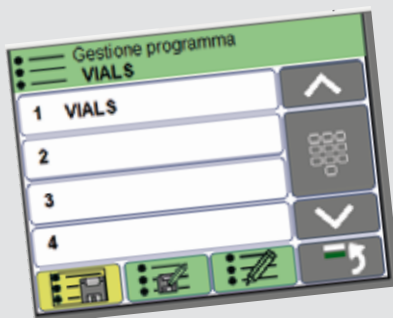

Advanced Labeling Programs: can be stored with extended name, can be created by copy, with modification aware and possibility of back up on application Arca Overview

Расширенные программы маркировки: запоминается с полным именем, создается путем копирования, с сознательной модификацией и возможностью резервного копирования в приложении Arca Review