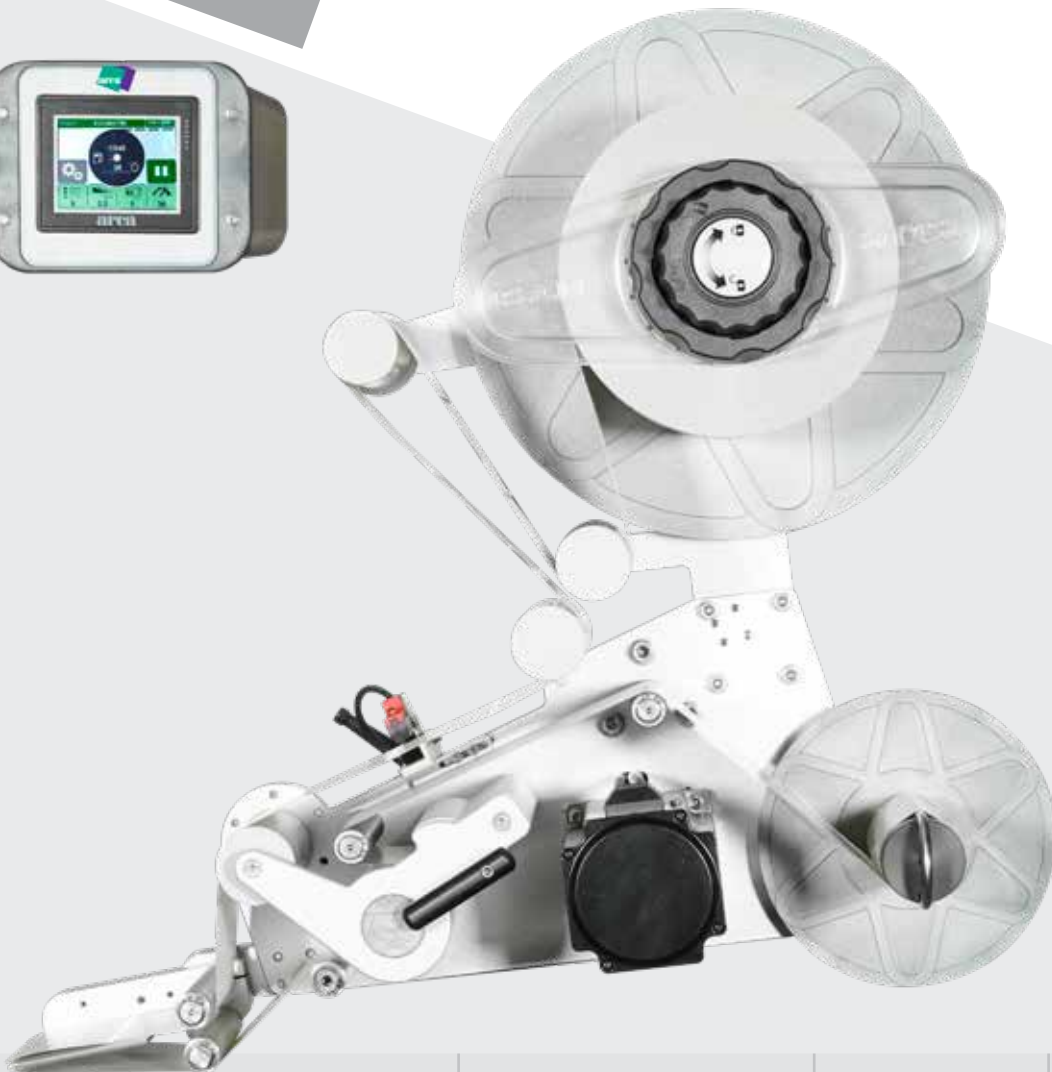

The ARCA logo consists of the word "arca" in a white, lowercase, sans-serif font, positioned on a green square background that is partially overlapped by a purple square.

LABELING & MARKING

SERIES

SHARP 4.0

<i>Labeler</i> Этикетировщик	<i>Max label reel diameter</i> Максимальный диаметр рулона этикеток	<i>Max speed</i> Максимальная скорость	<i>Max frequency</i> Максимальная частота	<i>Accuracy</i> Точность дозирования
SHARP 4.0 110	300mm - 11.81"	up to 40 m/min - 131 ft/min	860 pcs/min	± 0,8mm ± 0.031"
SHARP 4.0 160	300mm - 11.81"	up to 40 m/min - 131 ft/min	860 pcs/min	± 0,8mm ± 0.031"

LABELING & MARKING

The little one of great intelligence

Maximum connectivity to the information system and the web. Intuitive control, even remotely; all the more advanced features and high performance in terms of frequency, speed, accuracy, autonomy. The very small dimensions and total modularity allow easy integration into any line productive. It can be equipped with various devices for printing and marking; and with all the accessories plus important

Малыш с большим интеллектом

Максимальное подключение к информационной системе и сети. Интуитивное управление даже дистанционно; все самые передовые функции и высокая производительность по частоте, скорости, точности, автономности. Очень маленькие размеры и полная модульность позволяют легко интегрировать его в любую производственную линию. Может комплектоваться различными устройствами для печати и маркировки; и со всеми самыми важными аксессуарами