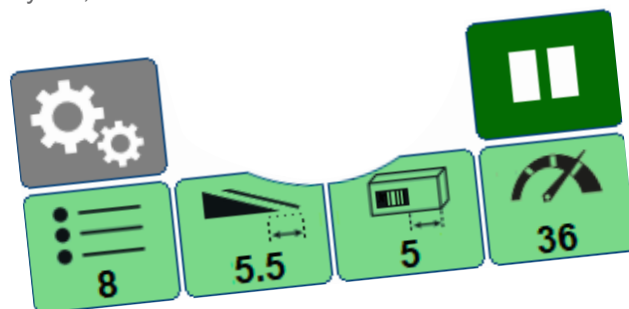

MMiI Man Machine Instinctive Interface

LABELING & MARKING

Range Monitoring. Calculation in real time of autonomy, in pieces and in residual time (in performance function); with representation graphic / chromatic and display visualization of "approaching end of roll". The monitoring is always active, does not require any operation (fail proof). Requires the use of rolls whole labels or in any case with quantity of labels known

Мониторинг диапазона. Расчет автономности в реальном времени, в штуках и в остаточном времени (в зависимости от производительности); с графическим/хроматическим представлением и индикацией «приближающегося истощения валков». Мониторинг всегда активен, он не требует каких-либо действий (отказоустойчивость). Это требует использования целых рулонов этикеток или, в любом случае, с известным количеством этикеток