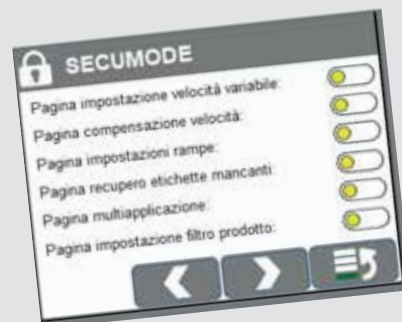

SecuMode (Security Modeling). Functions and protectable operating parameters individually (pw variables). The standard security can be freely modeled by the client, according to his own organization

SecuMode (моделирование безопасности). Индивидуально защищаемые функции и рабочие параметры (переменная pw). Стандарт безопасности может свободно моделироваться заказчиком, исходя из его организации